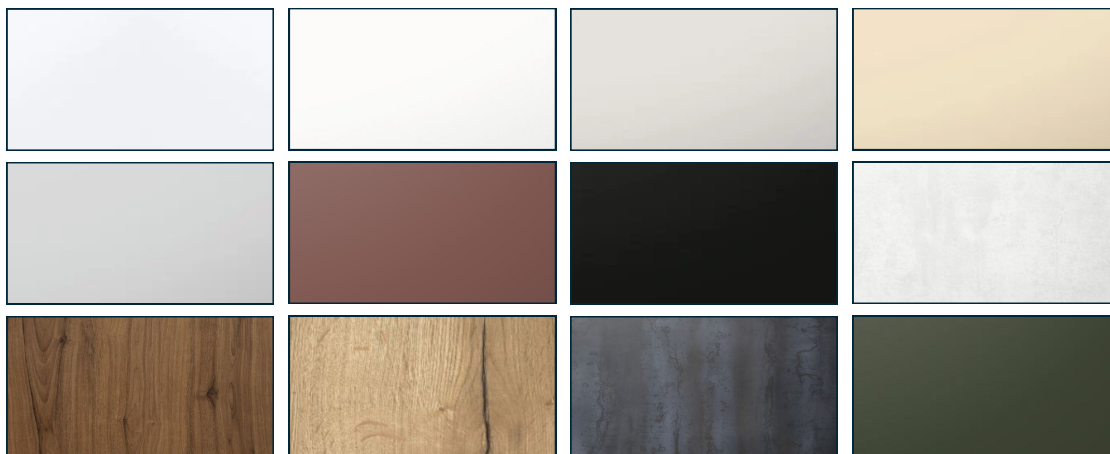

+ KEUKENKASTEN	+ COMPOSIT BLAD	+ 5 APPARATEN
+ KEUKENMENGKRAAN	+ INMETEN	+ MONTAGE

Een fraaie keuken als deze is standaard opgenomen in de V.O.N. prijs van uw woning.

*Inclusief inmeten, transport, het monteren van de keukenmeubelen en het aansluiten van de meegeleverde apparatuur, spoelbak en kraan.
Exclusief het aan/verleggen van leidingwerk.*