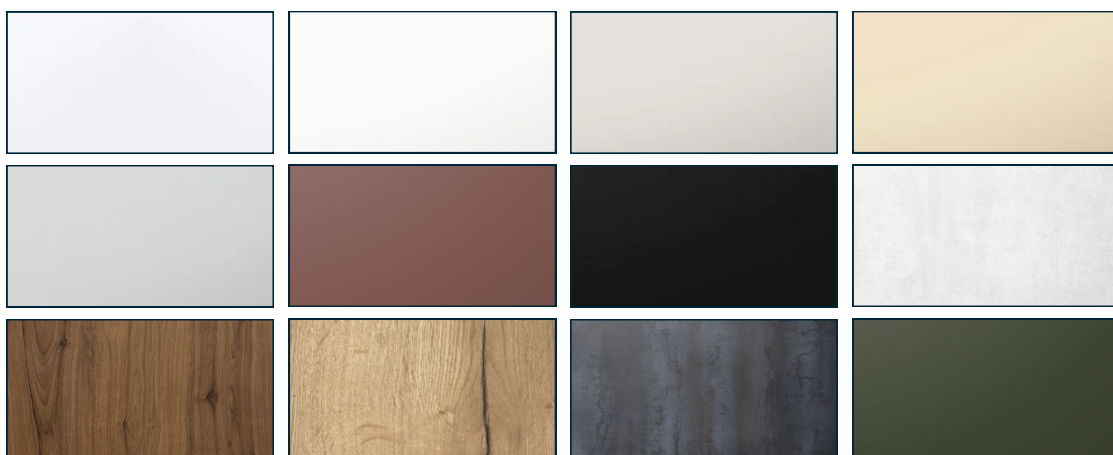

+ KEUKENKASTEN	+ TOPLAMINAAT BLAD	+ 5 APPARATEN
+ KEUKENMENGKRAAN	+ INMETEN	+ MONTAGE

Een fraaie keuken als deze is standaard opgenomen in de V.O.N. prijs van uw woning.

*Inclusief inmeten, transport, het monteren van de keukenmeubelen en het aansluiten van de meegeleverde apparatuur, spoelbak en kraan.
Exclusief het aan/verleggen van leidingwerk.*