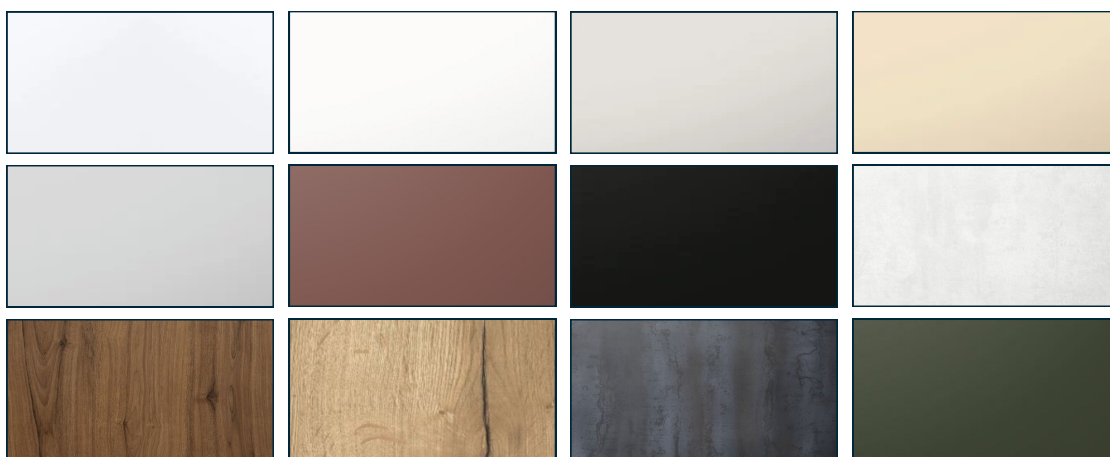

+ KEUKENKASTEN	+ COMPOSIT BLAD	+ 5 APPARATEN
+ KEUKENMENGKRAAN	+ INMETEN	+ MONTAGE

Een fraaie keuken als deze is standaard opgenomen in de V.O.N. prijs van uw woning.

*Inclusief inmeten, transport, het monteren van de keukenmeubelen en het aansluiten van de meegeleverde apparatuur, spoelbak en kraan.
Exclusief het aan/verleggen van leidingwerk.*