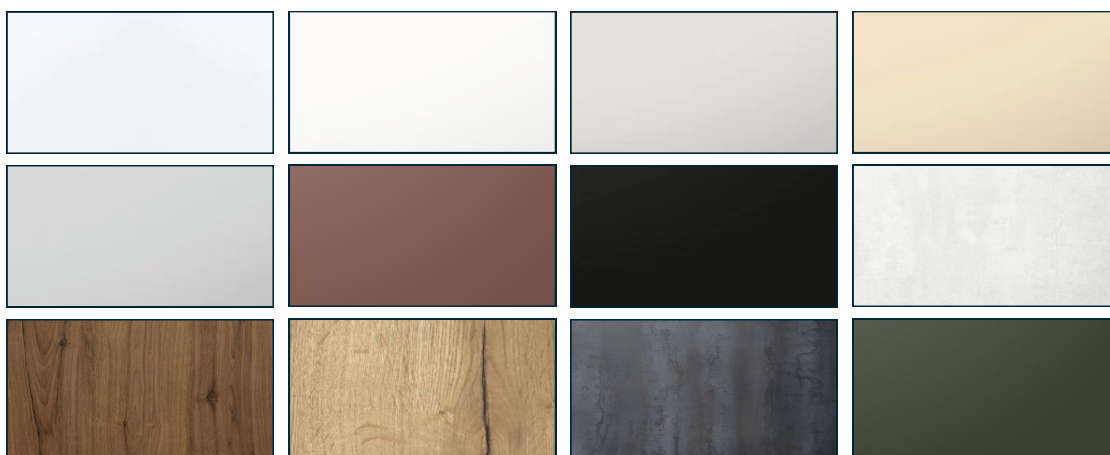

+ KEUKENKASTEN	+ TOPLAMINAAT BLAD	+ 5 APPARATEN
+ KEUKENMENGKRAAN	+ INMETEN	+ MONTAGE

Een fraaie keuken als deze is standaard opgenomen in de V.O.N. prijs van uw woning.

*Inclusief inmeten, transport, het monteren van de keukenmeubelen en het aansluiten van de meegeleverde apparatuur, spoelbak en kraan.
Exclusief het aan/verleggen van leidingwerk.*