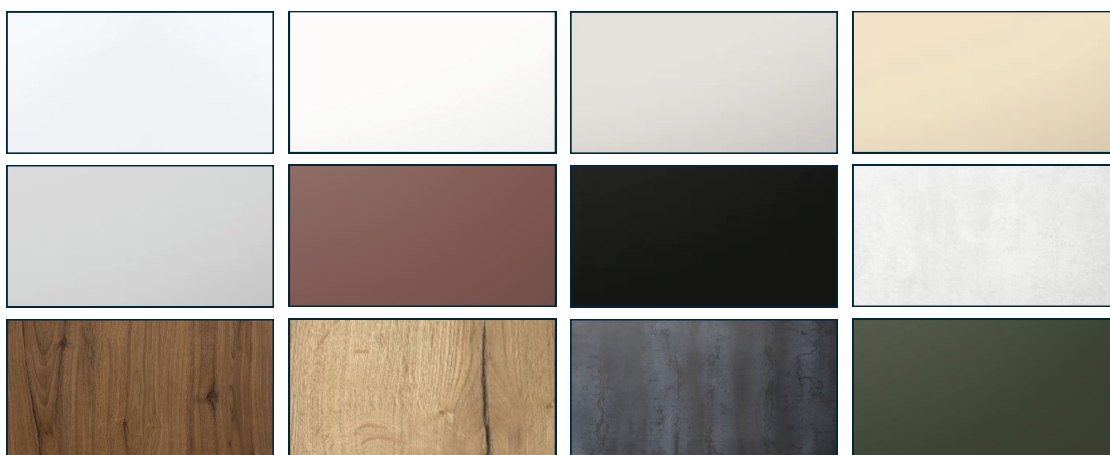

+ KEUKENKASTEN	+ COMPOSIT BLAD	+ 5 APPARATEN
+ KEUKENMENGKRAAN	+ INMETEN	+ MONTAGE

Een fraaie keuken als deze is standaard opgenomen in de V.O.N. prijs van uw woning.

*Inclusief inmeten, transport, het monteren van de keukenmeubelen en het aansluiten van de meegeleverde apparatuur, spoelbak en kraan.
Exclusief het aan/verleggen van leidingwerk.*