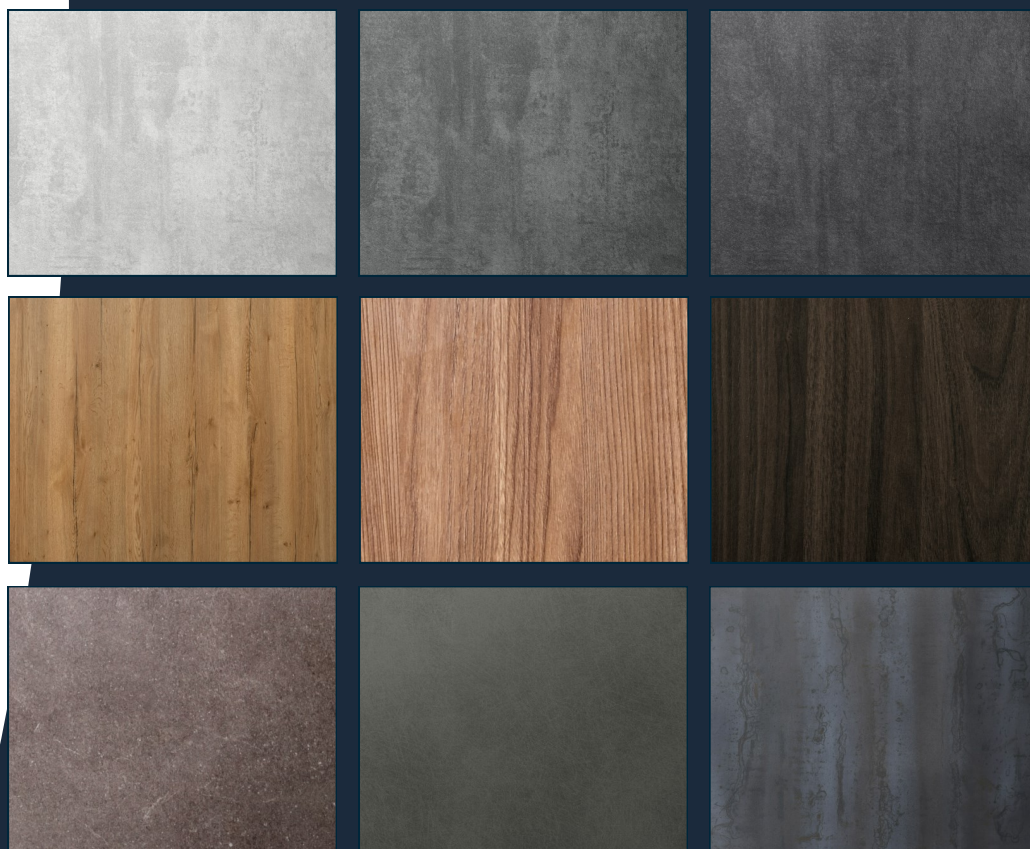

WERKBLADKLEUREN

In het volgende overzicht een greep uit ons assortiment werkbladkleuren welke zijn inbegrepen bij de prijs van het keuken voorstel. Deze kunnen worden toegepast in je keuken om die prachtige persoonlijke droomkeuken te creëren.

De volledige collectie werkbladen is vele malen groter eventueel tegen een meerprijs. Onze adviseur in de showroom helpt u graag met het tonen van de verschillende opties.